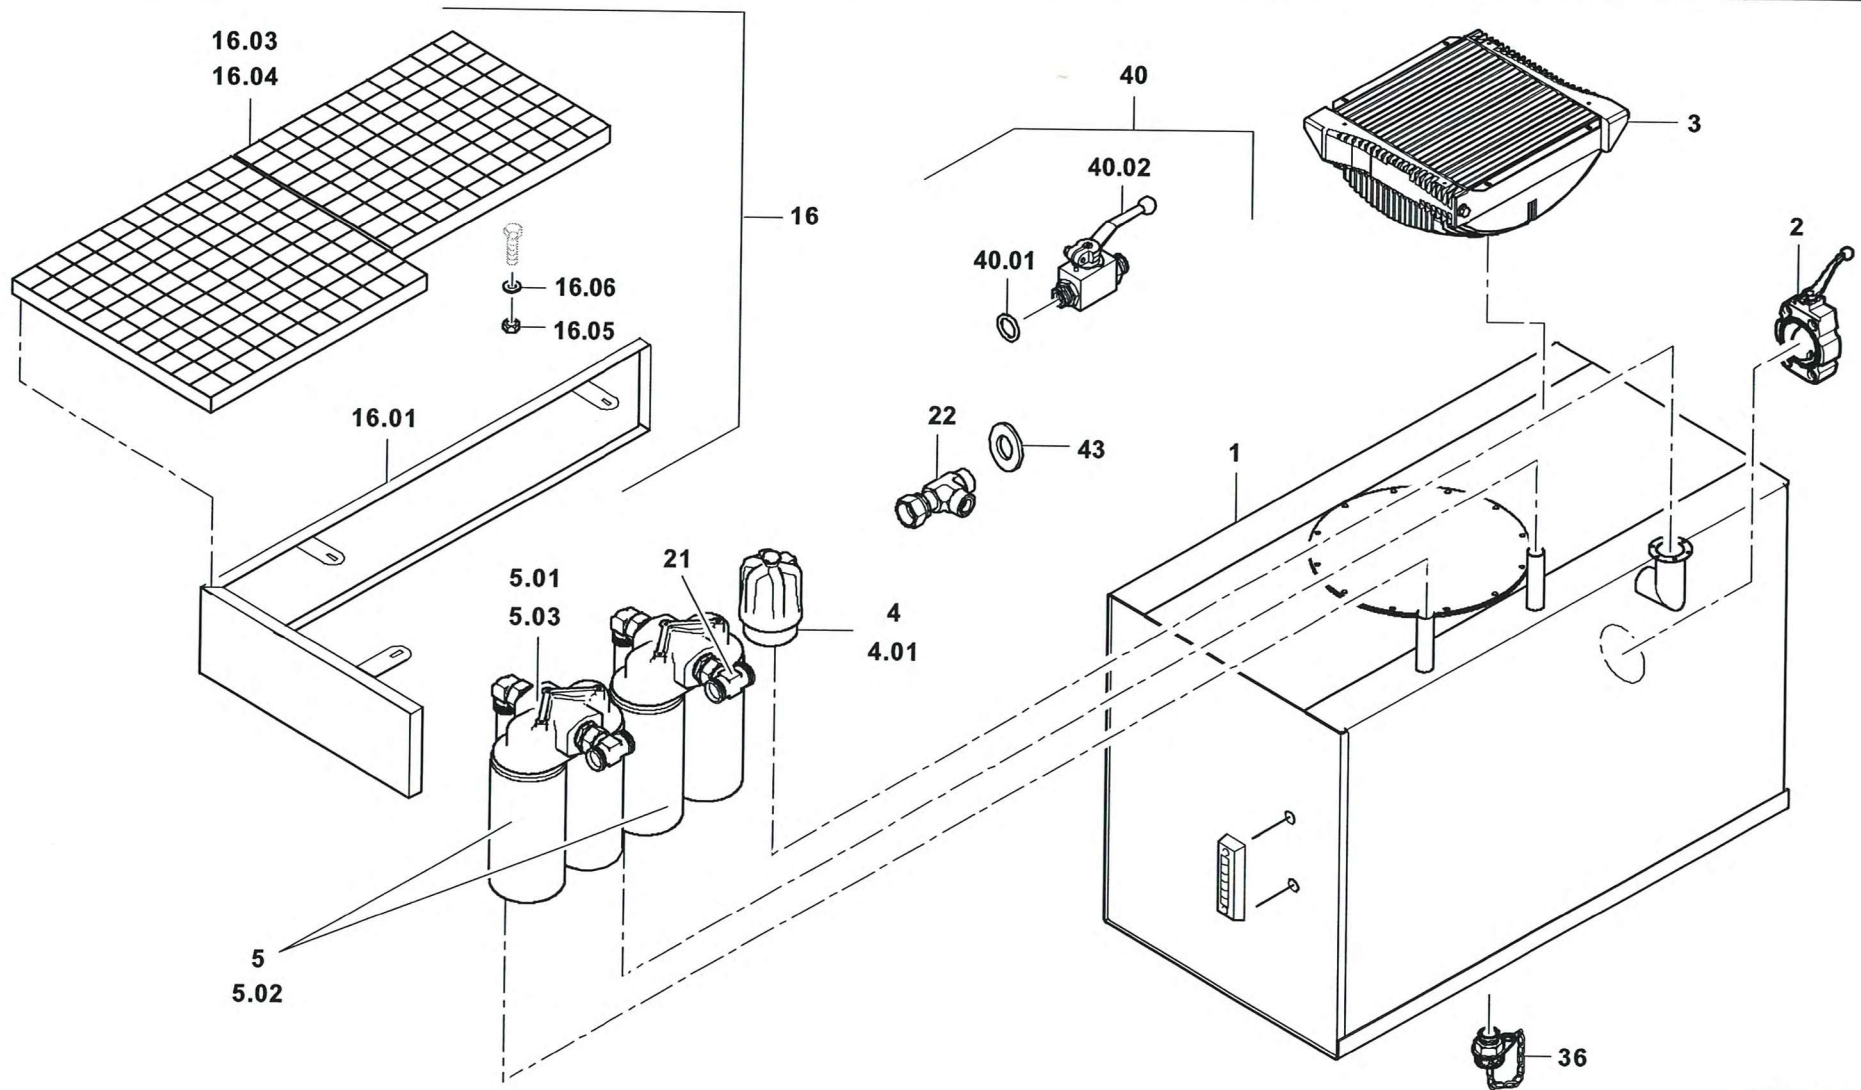

GROVE

OELBEHAELTER
OIL TANK

BILDТАFEL
PICTORIAL DISPLAY

11.07

3126370-ETL D

1/2

**GMK 5095
BE 600
G 786**

GROVEOELBEHAELTER
OIL TANKBILDТАFEL
PICTORIAL DISPLAY

11.07

3126370-ETL D

2/2

GMK 5095
BE 600
G 786